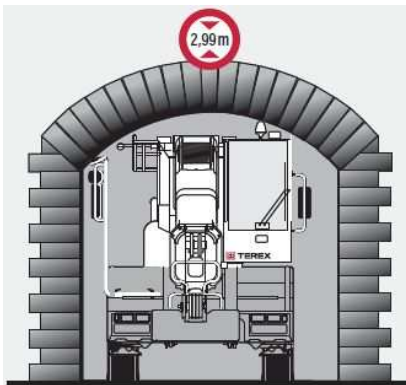

Weitere Informationen erhalten Sie unter:

☎ 0 79 51 / 2 97 93 - 20

www.roll-kran-buehne.de

📠 0 79 51 / 2 97 93 - 29

info@roll.cr

365 Tage – Tag und Nacht für Sie bereit!

Wir arbeiten ausschließlich gemäß den Ihnen bekannten allgemeinen Geschäftsbedingungen für Schwertransporte und Kranarbeiten sowie den allgemeinen Geschäfts- und Vermietungsbedingungen für Arbeitsbühnen.

DIN EN ISO 9001:2000
Zertifikat: 01 100 030426