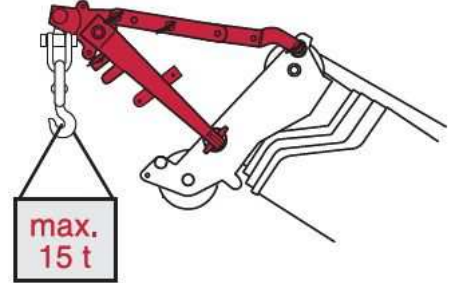

DIN EN ISO 9001:2000
 Zertifikat: 01 100 030426

Roll Kran + Arbeitsbühnen GmbH
 Ludwig-Erhard-Straße 102
 74564 Crailsheim

Telefon 07951/29793-20
 Fax 07951/29793-29

Maße und technische Daten

mit Schwerlast-Montagespitze: