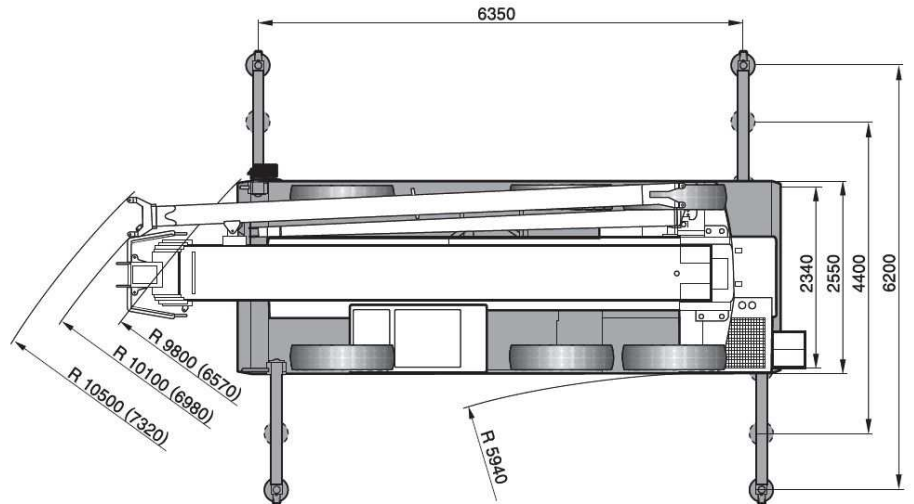

Weitere Informationen erhalten Sie unter:

☎ 0 79 51 / 2 97 93 - 20

www.roll-kran-buehne.de

📠 0 79 51 / 2 97 93 - 29

info@roll.cr

365 Tage – Tag und Nacht für Sie bereit!

Wir arbeiten ausschließlich gemäß den Ihnen bekannten allgemeinen Geschäftsbedingungen für Schwertransporte und Kranarbeiten sowie den allgemeinen Geschäfts- und Vermietungsbedingungen für Arbeitsbühnen.

DIN EN ISO 9001:2000
Zertifikat: 01 100 030426