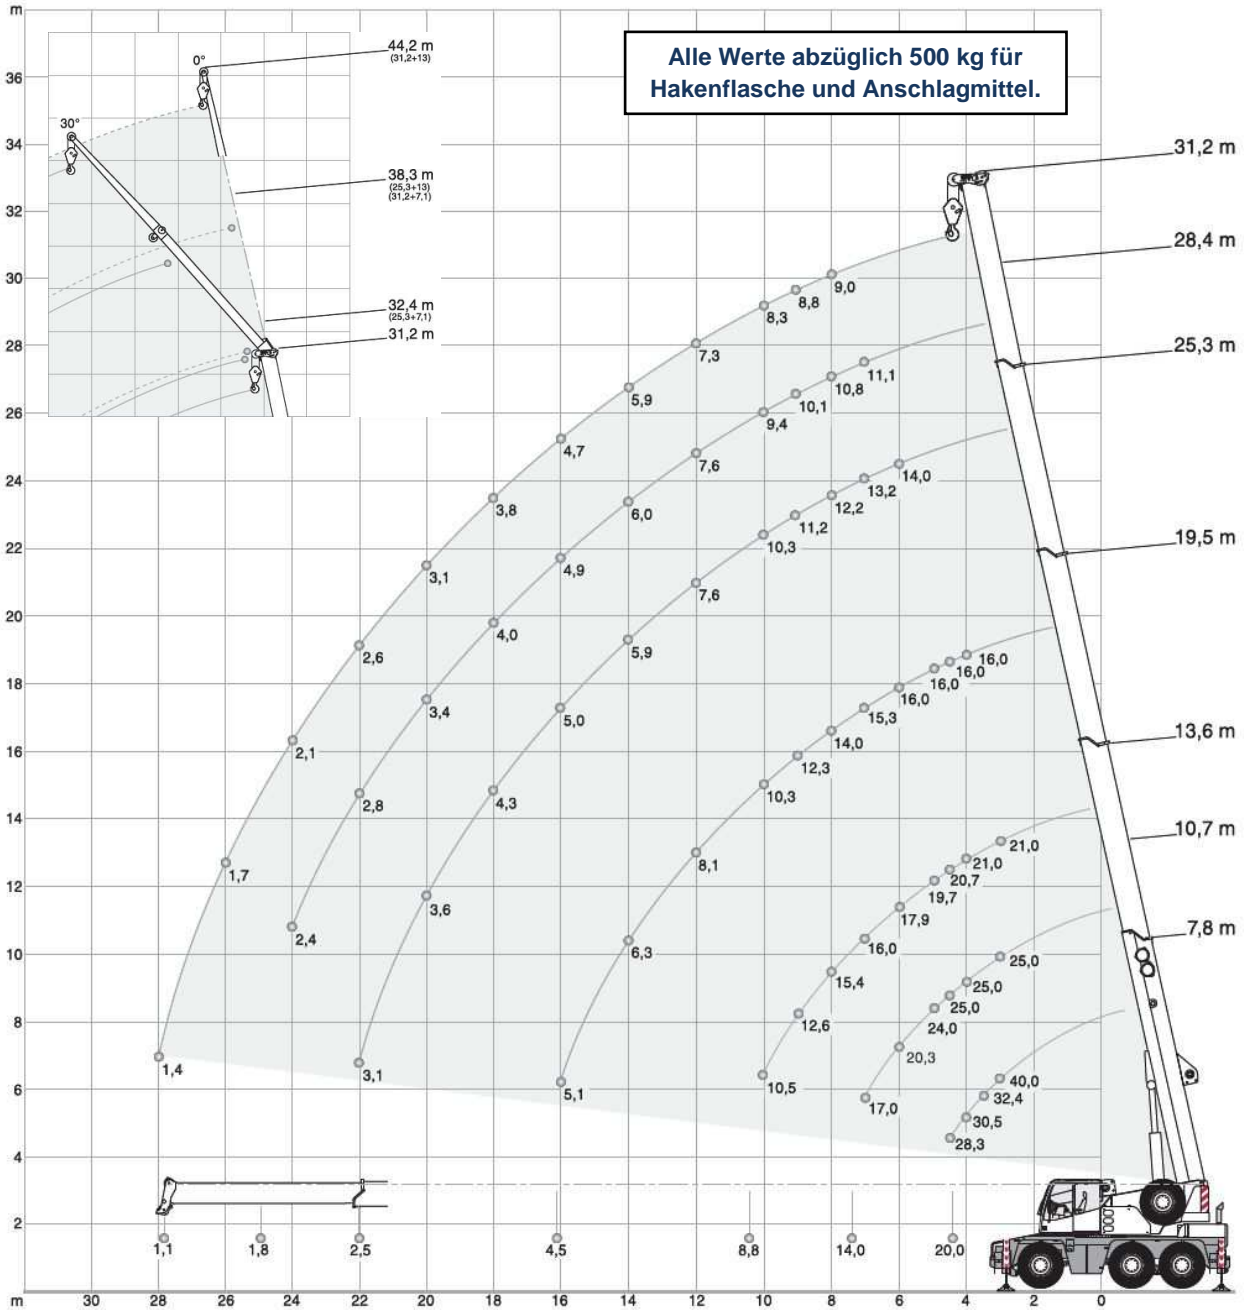

Roll Kran + Arbeitsbühnen GmbH
 Ludwig-Erhard-Straße 102
 74564 Crailsheim

Telefon 07951/29793-20
 Fax 07951/29793-29

City-Autokran AC40 - 1112

Weitere Informationen erhalten Sie unter:

☎ **0 79 51 / 2 97 93 - 20**