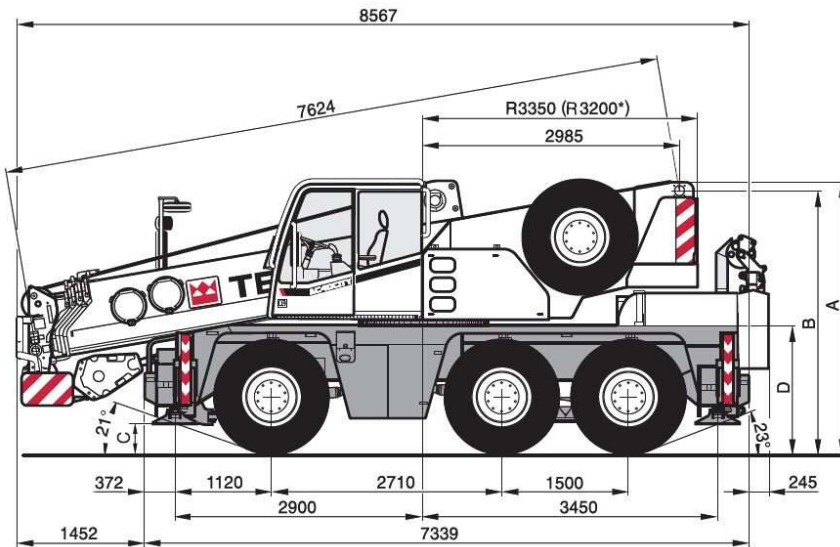

DIN EN ISO 9001:2000
 Zertifikat: 01 100 030426

Roll Kran + Arbeitsbühnen GmbH
 Ludwig-Erhard-Straße 102
 74564 Crailsheim

Telefon 07951/29793-20
 Fax 07951/29793-29

Maße und technische Daten

mit Schwerlast-Montagespitze: